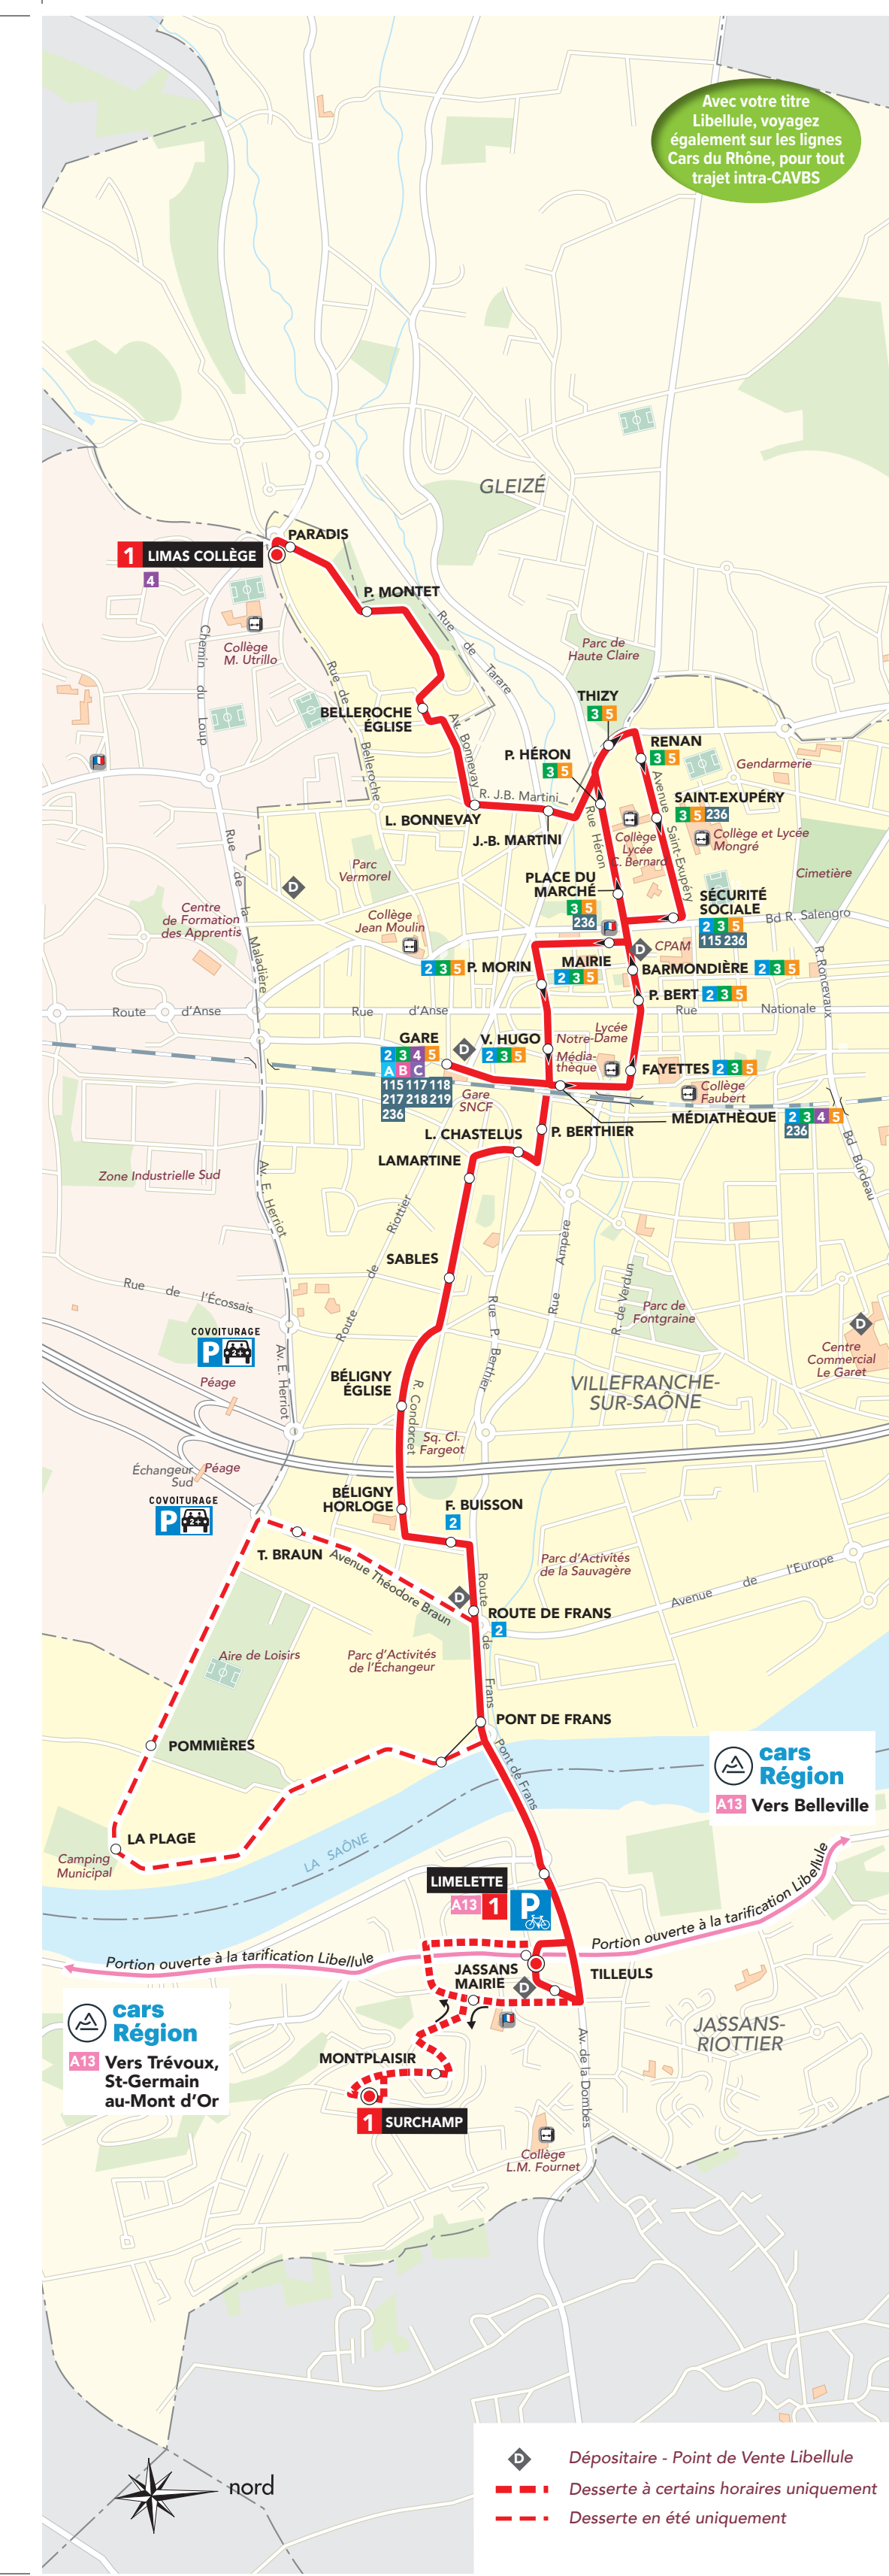

* Arrêts desservis par le Réseau Soirée, transport sur réservation au plus tard 30 minutes à l'avance au 0 800 350 380 (aux horaires d'ouverture de l'agence), sur busibellule.fr ou sur l'application Résalib.

Table with columns for station names and a grid of departure times for the route from Limas Collège to Villefranche Gare > Jassans Limelette/Surchamp.

Table with columns for station names and a grid of departure times for the route from Jassans Limelette/Surchamp to Villefranche Gare > Limas Collège.