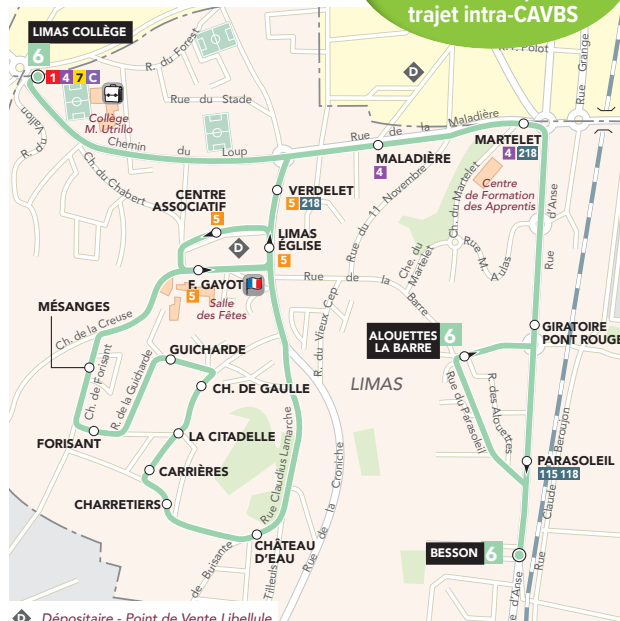

### Arrêt le plus proche

GARE

VALIDABLES DU 02/09/2024  
AU 05/07/2025

Suivez l'actu !

**sytral.fr**

**SYTRAL**  
MOBILITÉS

**buslibellule.fr**

**Libellule**  
**SYTRAL**  
MOBILITÉS

### Limás Besson > Collège

<b>Alouettes La Barre</b>	<b>07:16</b>
Parasoleil	07:17
Besson	07:18
Giratoire Pont Rouge	07:19
Martelet	07:20
Maladière	07:21
Verdelet	07:22
Centre Associatif	07:22
Fernand Gayot	07:22
Château d'Eau	07:23
Charretiers	07:24
Carrières	07:25
La Citadelle	07:26
Charles de Gaulle	07:27
Guicharde	07:28
Forisant	07:29
Mésanges	07:29
Fernand Gayot	07:30
Limás Église	07:30
Verdelet	07:31
<b>Limás Collège</b>	<b>07:32</b>