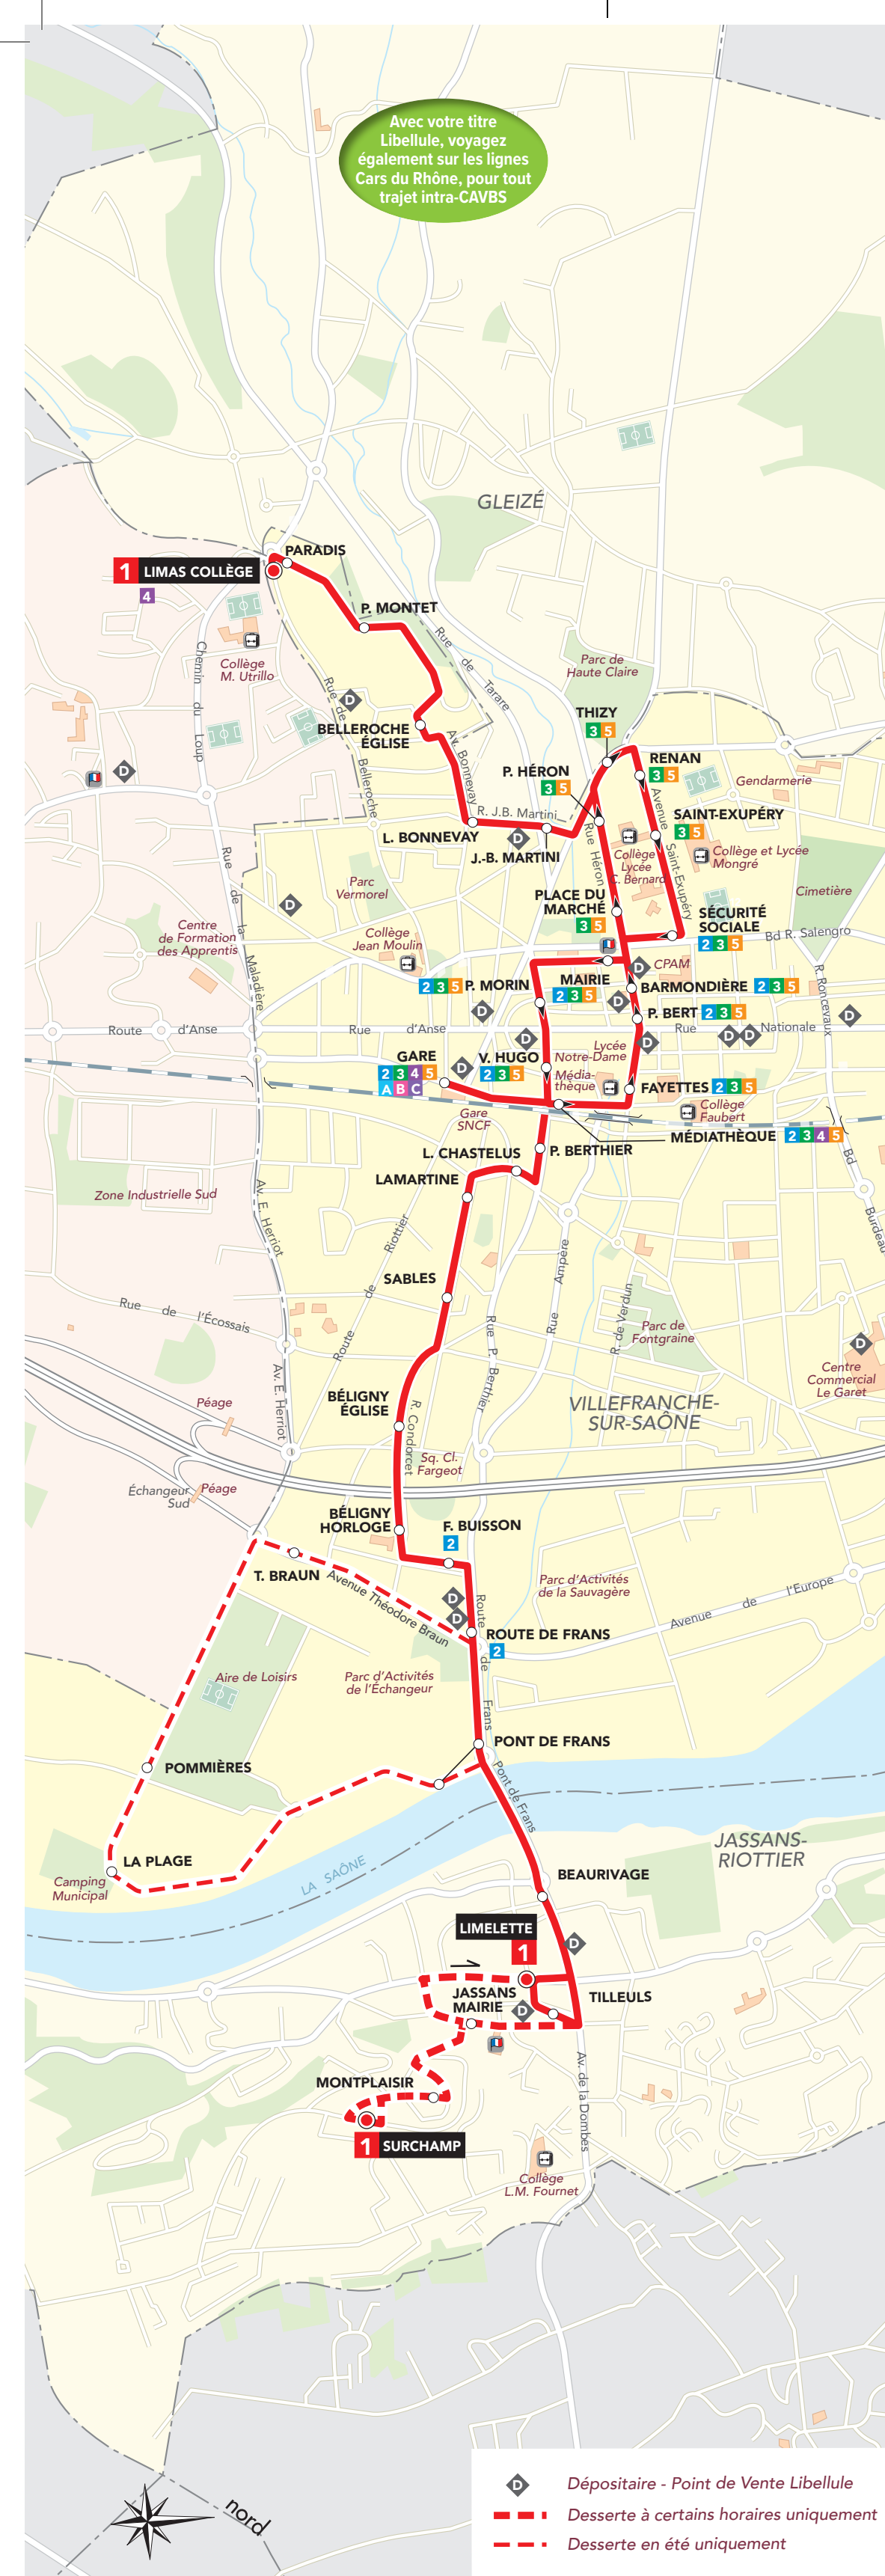

1 Du LUNDI au VENDREDI Période scolaire

Limas Collège > Villefranche Gare > Jassans Limelette/Surchamp

	05:00	05:32	06:02	06:18	06:34	06:50	07:06	07:19	07:32	07:45	07:58	08:11	08:24	08:38	08:50	09:06	09:22	09:38	09:54	10:10	10:26	10:42	10:58	11:14	11:30	11:46	12:02	12:18	12:34	12:50	13:06	13:22	13:38	13:54	14:10	14:26	14:42	14:58	15:14	15:30	15:46	16:02	16:18	16:34	16:46	17:00	17:13	17:26	17:39	17:52	18:05	18:18	18:31	18:47	19:03	19:19	19:35	19:51	20:07	20:30
Limas Collège	05:01	05:33	06:03	06:19	06:35	06:51	07:07	07:20	07:33	07:46	07:59	08:12	08:25	08:39	08:51	09:07	09:23	09:39	09:55	10:11	10:27	10:43	10:59	11:15	11:31	11:47	12:03	12:19	12:35	12:51	13:07	13:23	13:39	13:55	14:11	14:27	14:43	14:59	15:15	15:31	15:47	16:03	16:19	16:35	16:47	17:01	17:14	17:27	17:40	17:53	18:06	18:19	18:32	18:48	19:04	19:20	19:36	19:52	20:08	20:31
Paradis	05:02	05:34	06:04	06:20	06:36	06:52	07:08	07:21	07:34	07:47	08:00	08:13	08:26	08:40	08:52	09:08	09:24	09:40	09:56	10:12	10:28	10:44	11:00	11:16	11:32	11:48	12:04	12:20	12:36	12:52	13:08	13:24	13:40	13:56	14:12	14:28	14:44	15:00	15:16	15:32	15:48	16:04	16:20	16:36	16:48	17:02	17:15	17:28	17:41	17:54	18:07	18:20	18:33	18:49	19:05	19:21	19:37	19:53	20:09	20:32
Belleruche Eglise	05:03	05:35	06:05	06:21	06:37	06:53	07:09	07:22	07:35	07:48	08:01	08:14	08:27	08:41	08:53	09:09	09:25	09:41	09:57	10:13	10:29	10:45	11:01	11:17	11:33	11:49	12:05	12:21	12:37	12:53	13:09	13:25	13:41	13:57	14:13	14:29	14:45	15:01	15:17	15:33	15:49	16:05	16:21	16:37	16:49	17:03	17:16	17:29	17:42	17:55	18:08	18:21	18:34	18:50	19:06	19:22	19:38	19:54	20:10	20:33
L. Bonnevay	05:05	05:37	06:07	06:23	06:39	06:55	07:11	07:24	07:37	07:50	08:03	08:16	08:29	08:43	08:55	09:11	09:27	09:43	09:59	10:15	10:31	10:47	11:03	11:19	11:35	11:51	12:07	12:23	12:39	12:55	13:11	13:27	13:43	13:59	14:15	14:31	14:47	15:03	15:19	15:35	15:51	16:07	16:23	16:39	16:51	17:05	17:18	17:31	17:44	17:57	18:10	18:23	18:36	18:52	19:08	19:24	19:40	19:56	20:12	20:35
J.B. Martini	05:06	05:38	06:08	06:24	06:40	06:56	07:12	07:25	07:38	07:51	08:04	08:17	08:30	08:44	08:57	09:12	09:28	09:44	10:00	10:16	10:32	10:48	11:04	11:20	11:36	11:52	12:08	12:24	12:40	12:56	13:12	13:28	13:44	14:00	14:16	14:32	14:48	15:04	15:20	15:36	15:52	16:08	16:24	16:40	16:52	17:06	17:19	17:32	17:45	17:58	18:11	18:24	18:37	18:53	19:09	19:25	19:41	19:57	20:13	20:36
Thizy	05:07	05:39	06:09	06:25	06:41	06:57	07:13	07:26	07:39	07:52	08:05	08:18	08:31	08:45	08:57	09:13	09:29	09:45	10:01	10:17	10:33	10:49	11:05	11:21	11:37	11:53	12:09	12:25	12:41	12:57	13:13	13:29	13:45	14:01	14:17	14:33	14:49	15:05	15:21	15:37	15:53	16:09	16:25	16:41	16:53	17:07	17:20	17:33	17:46	17:59	18:12	18:25	18:38	18:54	19:10	19:26	19:42	19:58	20:14	20:37
Renan	05:08	05:40	06:10	06:26	06:42	06:58	07:14	07:27	07:40	07:53	08:06	08:19	08:32	08:46	08:58	09:14	09:30	09:46	10:02	10:18	10:34	10:50	11:06	11:22	11:38	11:54	12:10	12:26	12:42	12:58	13:14	13:30	13:46	14:02	14:18	14:34	14:50	15:06	15:22	15:38	15:54	16:10	16:26	16:42	16:54	17:08	17:21	17:34	17:47	18:00	18:13	18:26	18:39	18:55	19:11	19:27	19:43	19:59	20:15	20:38
Saint-Exupéry	05:10	05:42	06:12	06:28	06:44	06:60	07:16	07:29	07:42	07:55	08:08	08:21	08:34	08:48	09:00	09:16	09:32	09:48	10:04	10:20	10:36	10:52	11:08	11:24	11:40	11:56	12:12	12:28	12:44	13:00	13:16	13:32	13:48	14:04	14:20	14:36	14:52	15:08	15:24	15:40	15:56	16:12	16:28	16:44	16:56	17:10	17:23	17:36	17:49	18:02	18:15	18:28	18:41	18:57	19:13	19:29	19:45	20:01	20:17	20:40
Sécurité Sociale	05:11	05:43	06:13	06:29	06:45	07:01	07:17	07:30	07:43	07:56	08:09	08:22	08:35	08:49	09:01	09:17	09:33	09:49	10:05	10:21	10:37	10:53	11:09	11:25	11:41	11:57	12:13	12:29	12:45	13:01	13:17	13:33	13:49	14:05	14:21	14:37	14:53	15:09	15:25	15:41	15:57	16:13	16:29	16:45	16:57	17:11	17:24	17:37	17:50	18:03	18:16	18:29	18:42	18:58	19:14	19:30	19:46	20:02	20:18	20:41
Mairie	05:14	05:46	06:16	06:32	06:48	07:04	07:20	07:33	07:46	07:59	08:12	08:25	08:38	08:52	09:04	09:20	09:36	09:52	10:08	10:24	10:40	10:56	11:12	11:28	11:44	12:00	12:16	12:32	12:48	13:04	13:20	13:36	13:52	14:08	14:24	14:40	14:56	15:12	15:28	15:44	16:00	16:16	16:32	16:48	17:00	17:14	17:27	17:40	17:53	18:06	18:19	18:32	18:45	19:01	19:17	19:33	19:49	20:05	20:21	20:44
P. Morin	05:15	05:47	06:17	06:33	06:49	07:05	07:21	07:34	07:47	08:00	08:13	08:26	08:39	08:53	09:05	09:21	09:37	09:53	10:09	10:25	10:41	10:57	11:13	11:29	11:45	12:01	12:17	12:33	12:49	13:05	13:21	13:37	13:53	14:09	14:25	14:41	14:57	15:13	15:29	15:45	16:01	16:17	16:33	16:49	17:01	17:15	17:28	17:41	17:54	18:07	18:20	18:33	18:46	19:02	19:18	19:34	19:50	20:06	20:22	20:45
V. Hugo	05:16	05:48	06:18	06:34	06:50	07:06	07:22	07:35	07:48	08:01	08:14	08:27	08:40	08:54	09:06	09:22	09:38	09:54	10:10	10:26	10:42	10:58	11:14	11:30	11:46	12:02	12:18	12:34	12:50	13:06	13:22	13:38	13:54	14:10	14:26	14:42	14:58	15:14	15:30	15:46	16:02	16:18	16:34	16:50	17:02	17:16	17:29	17:42	17:55	18:08	18:21	18:34	18:47	19:03	19:19	19:35	19:51	20:07	20:23	20:46
Gare	05:22	05:54	06:24	06:40	06:56	07:12	07:28	07:41	07:54	08:07	08:20	08:33	08:46	08:59	09:12	09:25	09:38	09:51	10:04	10:16	10:32	10:48	11:04	11:20	11:36	11:52	12:08	12:24	12:40	12:56	13:12	13:28	13:44	14:00	14:16	14:32	14:48	15:04	15:20	15:36	15:52	16:08	16:24	16:40	16:56	17:08	17:22	17:35	17:48	18:01	18:14	18:27	18:40	18:53	19:09	19:25	19:41	19:57	20:13	20:46
P. Berthier	05:23	05:55	06:25	06:41	06:57	07:13	07:29	07:42	07:55	08:08	08:21	08:34	08:47	09:01	09:13	09:29	09:45	10:01	10:17	10:33	10:49	11:05	11:21	11:37	11:53	12:09	12:25	12:41	12:57	13:13	13:29	13:45	14:01	14:17	14:33	14:49	15:05	15:21	15:37	15:53	16:09	16:25	16:41	16:57	17:09	17:23	17:36	17:49	18:02	18:15	18:28	18:41	18:54	19:10	19:26	19:42	19:58	20:14	20:30	20:53
L. Chastelus	05:24	05:56	06:26	06:42	06:58	07:14	07:30	07:43	07:56	08:09	08:22	08:35	08:48	09:02	09:14	09:30	09:46	10:02	10:18	10:34	10:50	11:06	11:22	11:38	11:54	12:10	12:26	12:42	12:58	13:14	13:30	13:46	14:02	14:18	14:34	14:50	15:06	15:22	15:38	15:54	16:10	16:26	16:42	16:58	17:10	17:24	17:37	17:50	18:03	18:16	18:29	18:42	18:55	19:11	19:27	19:43	19:59	20:15	20:31	20:54
Lamartine	05:25	05:57	06:27	06:43	06:59	07:15	07:31	07:44	07:57	08:10	08:23	08:36	08:49	09:03	09:15	09:31	09:47	10:03	10:19	10:35	10:51	11:07	11:23	11:39	11:55	12:11	12:27	12:43	12:59	13:15	13:31	13:47	14:03	14:19	14:35	14:51	15:07	15:23	15:39	15:55	16:11	16:27	16:43	16:59	17:11	17:25	17:38	17:51	18:04	18:17	18:30	18:43	18:56	19:12	19:28	19:44	20:00	20:16	20:32	20:55
Sables	05:26	05:58	06:28	06:44	07:00	07:16	07:32	07:45	07:58	08:11	08:24	08:37	08:50	09:04	09:16	09:32	09:48	10:04	10:20	10:36	10:52	11:08	11:24	11:40	11:56	12:12	12:28	12:44	13:00	13:16	13:32	13:48	14:04	14:20	14:36	14:52	15:08	15:24	15:40	15:56	16:12	16:28	16:44	17:00	17:12	17:26	17:39	17:52	18:05	18:18	18:31	18:44	18:57	19:13	19:29	19:45	20:01	20:17	20:33	20:56
Béliny Eglise	05:27	05:59	06:29	06:45	07:01	07:17	07:33	07:46</																																																				