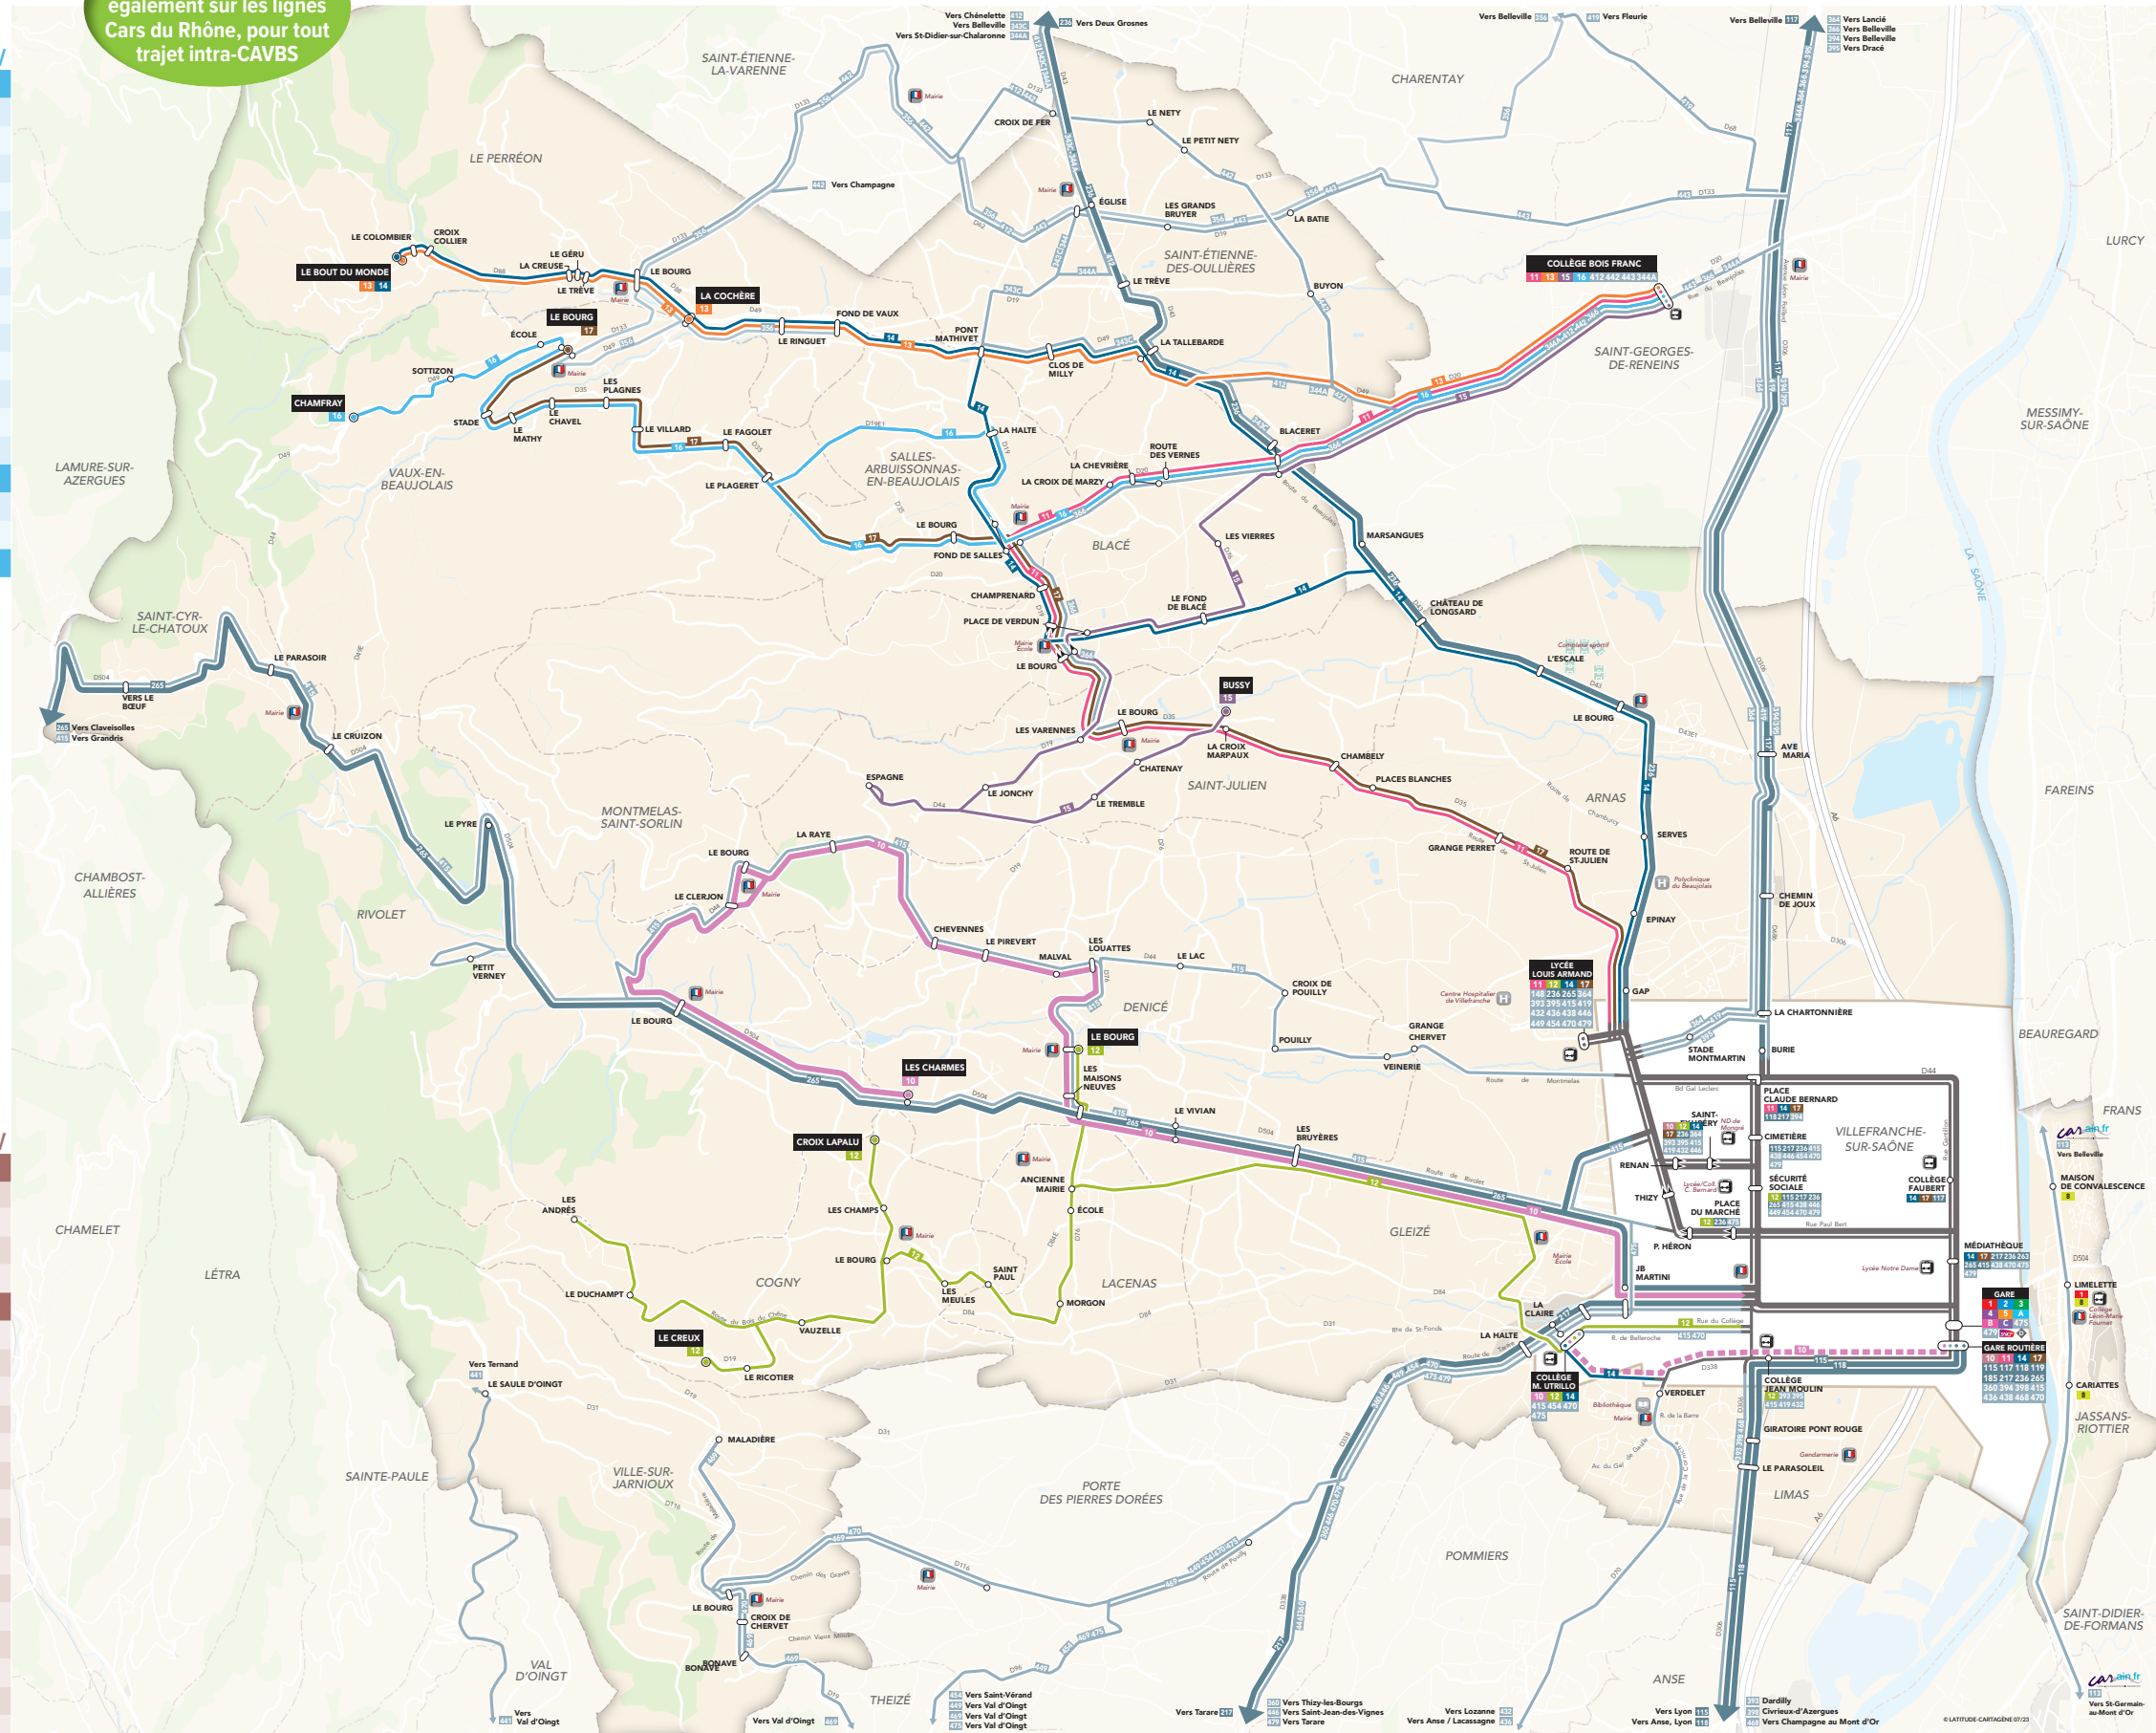

St Georges de R. > Vaux en Beaujolais

JOURS DE FONCTIONNEMENT	Merc.	Merc.	L M J V	L M J V
St Georges de R. - Collège Bois Franc	12:35	12:40	17:10	17:10
Blacé - Blaceret	12:42	12:47	17:17	17:17
Blacé - Route des Vernes	12:44	12:49	17:19	17:19
Blacé - La Chevière	12:45	12:50	17:20	17:20
Salles Arbussonnas - Fond de Salles	12:47			17:23
Salles Arbussonnas - La Halte	12:50			17:25
Salles Arbussonnas - Le Bourg		12:55	17:23	
Vaux en Beaujolais - Le Plageret	12:53	12:58	17:28	17:28
Vaux en Beaujolais - Le Fagolet	12:56	13:01	17:31	17:31
Vaux en Beaujolais - Le Villard	12:57	13:02	17:32	17:32
Vaux en Beaujolais - Les Plagnes	12:58	13:03	17:33	17:33
Vaux en Beaujolais - Le Chavel	12:59	13:04	17:34	17:34
Vaux en Beaujolais - Le Mathy	13:00	13:05	17:36	17:35
Vaux en Beaujolais - Stade	13:02	13:07	17:39	17:38
Vaux en Beaujolais - Le Bourg	13:05			17:41
Vaux en Beaujolais - École		13:10	17:42	
Vaux en Beaujolais - Sottizon		13:12	17:44	
Vaux en Beaujolais - Chamfray		13:15	17:45	

Avec votre titre Libellule, voyagez également sur les lignes Cars du Rhône, pour tout trajet intra-CAVBS

17 Du LUNDI au VENDREDI
Période scolaire

Vaux en Beaujolais > Villefranche

Vaux en Beaujolais - Le Bourg	06:55	
Vaux en Beaujolais - Stade	06:57	
Vaux en Beaujolais - Le Mathy	06:58	
Vaux en Beaujolais - Le Chavel	06:59	
Vaux en Beaujolais - Les Plagnes	07:00	
Vaux en Beaujolais - Le Villard	07:01	
Vaux en Beaujolais - Le Fagolet	07:02	
Vaux en Beaujolais - Le Plageret	07:04	
Salles Arbussonnas - Le Bourg	07:07	
Saint Julien - Le Bourg	07:14	
Saint Julien - La Croix Marpoux	07:15	
Saint Julien - Chambely	07:16	
Arnas - Places Blanches	07:18	
Arnas - Grange Perret	07:22	
Arnas - Route de St Julien	07:23	
Gleizé - Lycée Louis Armand	07:27	
Villefranche - St Exupéry	07:32	
Villefranche - Pl. Claude Bernard	07:34	
Villefranche - Collège Faubert	07:38	
Villefranche - Médiathèque	07:40	
Villefranche - Gare Routière	07:43	

Villefranche > Vaux en Beaujolais

JOURS DE FONCTIONNEMENT	Merc.	Merc.	L M J V	L M J V
Villefranche - Gare Routière	12:35		16:50	17:45
Villefranche - Médiathèque	12:38		16:53	17:48
Villefranche - Collège Faubert	12:41		16:56	17:51
Villefranche - Pl. Claude Bernard	12:45		17:00	17:55
Villefranche - St Exupéry	12:55		17:04	17:59
Gleizé - Lycée Louis Armand	12:58	16:40	17:07	18:02
Arnas - Route de St Julien	13:01	16:43	17:10	18:05
Arnas - Grange Perret	13:02	16:44	17:11	18:06
Arnas - Places Blanches	13:06	16:48	17:15	18:10
Saint Julien - Chambely	13:08	16:50	17:17	18:12
Saint Julien - La Croix Marpoux	13:09	16:51	17:18	18:13
Saint Julien - Le Bourg	13:10	16:52	17:19	18:14
Blacé - Le Bourg	13:13	16:55	17:22	18:17
Salles Arbussonnas - Le Bourg	13:18	17:00	17:27	18:22
Vaux en Beaujolais - Le Plageret	13:21	17:03	17:30	18:25
Vaux en Beaujolais - Le Fagolet	13:23	17:05	17:32	18:27
Vaux en Beaujolais - Le Villard	13:24	17:06	17:33	18:28
Vaux en Beaujolais - Les Plagnes	13:25	17:07	17:34	18:29
Vaux en Beaujolais - Le Chavel	13:26	17:08	17:35	18:30
Vaux en Beaujolais - Le Mathy	13:27	17:09	17:36	18:31
Vaux en Beaujolais - Stade	13:29	17:11	17:38	18:33
Vaux en Beaujolais - Le Bourg	13:31	17:13	17:40	18:35

buslibellule.fr
@reseaubuslibellule69
0 800 350 380
Service & appel gratuits
Horaires d'ouverture de l'été disponibles en ligne
Lundi à vendredi : 8h à 18h - Samedi : 8h à 13h
Accueil
GARE
Arrêt le plus proche
Agence commerciale
Gare SNCF - 113 place de la Gare - 69400 VILLEFRANCHE-SUR-SAÔNE
Tout savoir sur votre réseau

HORAIRES LIGNES
carLib
10/11/12/13/14/15/16/17

ARNAS / BLACÉ / COGNÉ / DENICÉ / GLEIZÉ / LACENAS
LE PERRÉON / MONTMELAS-ST SORLIN / RIVOLET
SALLES-ARBUSSONNAS-B / ST-ÉTIENNE-DES-OULLIÈRES
ST JULIEN / VAUX-EN-BEAUJOLAIS / VILLEFRANCHE

VALABLES DU 03/09/2023
AU 01/09/2024